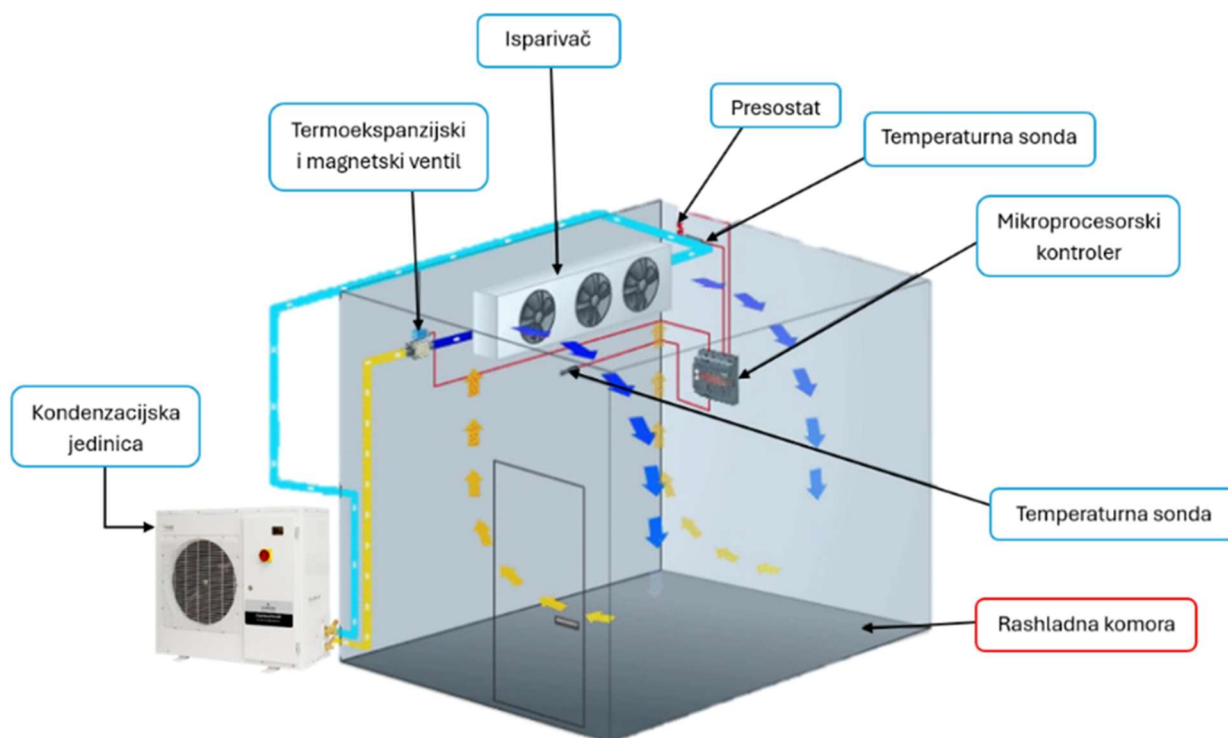


Komplet - kond. jedinica Copeland + isparivač LU-VE

Komplet uključuje:

- ✓ Zatvorenu kondenzacijsku jedinicu Copeland
- ✓ Isparivač LU-VE s elektrogrijačima (razmak lamela 5 ili 7 mm)
- ✓ Termoekspanzijski ventil Danfoss
- ✓ Magnetski ventil Castel
- ✓ Mikroprocesorski kontroler Dixell
- ✓ Temperaturne sonde (2 kom)

Danfoss

Castel
Italian technology

dixell
COPELAND

Komplet - kond. jedinica Copeland + isparivač LU-VE

Raspoloživi kapaciteti:

| Šifra kompleta | Kond. jedinica | Temp. u komori | Isparivač | Rashl. kapacitet (W) |
|----------------|----------------|----------------|-----------|----------------------|
| | | MT | | |
| 7KK0400 | ZXME-025E | 2°C | FHA53 | 4010 |
| 7KK0410 | ZXME-030E | 2°C | FHA79 | 5050 |
| 7KK0420 | ZXME-040E | 2°C | FHA106 | 6580 |
| 7KK0430 | ZXME-075E | 2°C | F31HC336* | 11600 |
| | | LT | | |
| 7KK0440 | ZXLE-025E | -20°C | F27HC31 | 1710 |
| 7KK0450 | ZXLE-030E | -20°C | F27HC46 | 2060 |
| 7KK0460 | ZXLE-040E | -20°C | F27HC70 | 3160 |
| 7KK0470 | ZXLE-075E | -20°C | F31HC335* | 5110 |