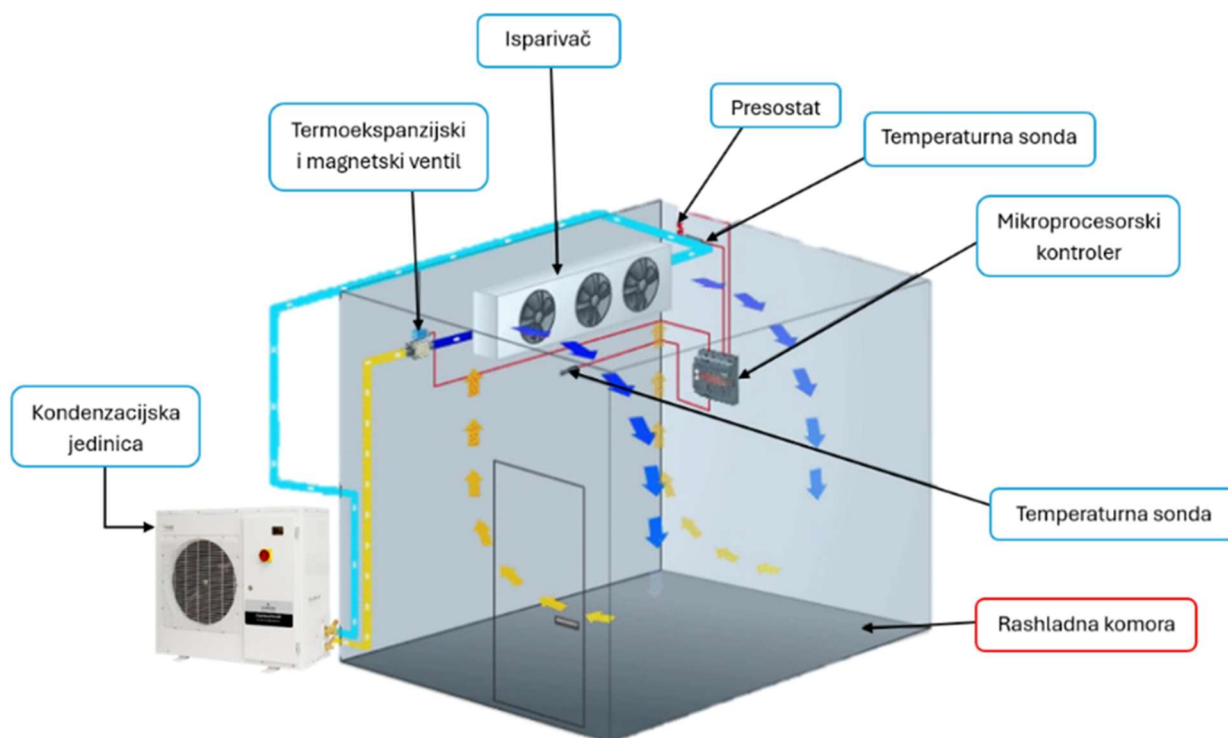


Komplet - kond. jedinica Copeland + isparivač LU-VE

Komplet uključuje:

- ✓ Zatvorenu kondenzacijsku jedinicu Copeland
- ✓ Isparivač LU-VE s elektrogrijačima (razmak lamela 5 ili 7 mm)
- ✓ Termoekspanzijski ventil Danfoss
- ✓ Magnetski ventil Castel
- ✓ Mikroprocesorski kontroler Dixell
- ✓ Temperaturne sonde (2 kom)

Danfoss

Castel
Italian technology

dixell
COPELAND

Komplet - kond. jedinica Copeland + isparivač LU-VE

Raspoloživi kapaciteti:

Šifra kompleta	Kond. jedinica	Temp. u komori	Isparivač	Rashl. kapacitet (W)
		MT		
7KK0400	ZXME-025E	2°C	FHA53	4010
7KK0410	ZXME-030E	2°C	FHA79	5050
7KK0420	ZXME-040E	2°C	FHA106	6580
7KK0430	ZXME-075E	2°C	F31HC336*	11600
		LT		
7KK0440	ZXLE-025E	-20°C	F27HC31	1710
7KK0450	ZXLE-030E	-20°C	F27HC46	2060
7KK0460	ZXLE-040E	-20°C	F27HC70	3160
7KK0470	ZXLE-075E	-20°C	F31HC335*	5110