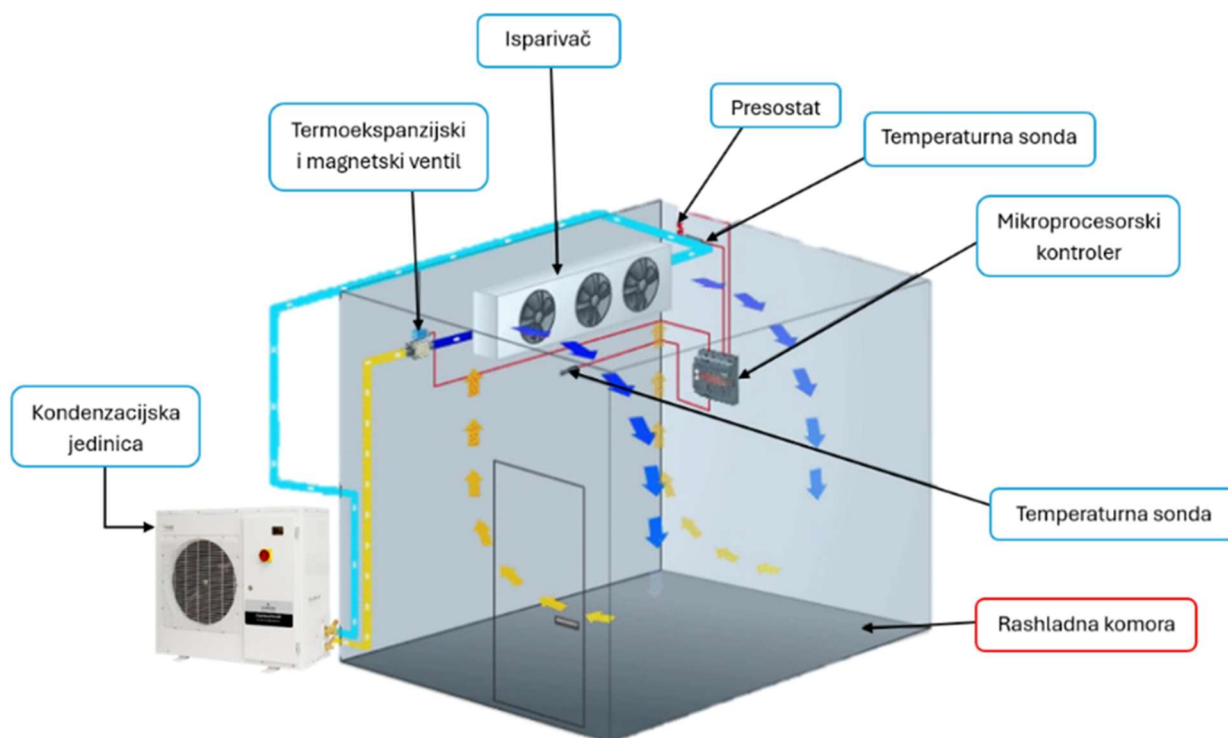

## Komplet - kond. jedinica Copeland + isparivač LU-VE

---

Komplet uključuje:

- ✓ Zatvorenu kondenzacijsku jedinicu Copeland
- ✓ Isparivač LU-VE s elektrogrijačima (razmak lamela 5 ili 7 mm)
- ✓ Termoekspanzijski ventil Danfoss
- ✓ Magnetski ventil Castel
- ✓ Mikroprocesorski kontroler Dixell
- ✓ Temperaturne sonde (2 kom)

*Danfoss*

**Castel**  
Italian technology

**dixell**  
COPELAND

---

*Komplet - kond. jedinica Copeland + isparivač LU-VE*

---

Raspoloživi kapaciteti:

Šifra kompleta	Kond. jedinica	Temp. u komori	Isparivač	Rashl. kapacitet (W)
		<b>MT</b>		
7KK0400	ZXME-025E	2°C	FHA53	4010
7KK0410	ZXME-030E	2°C	FHA79	5050
7KK0420	ZXME-040E	2°C	FHA106	6580
7KK0430	ZXME-075E	2°C	F31HC336*	11600
		<b>LT</b>		
7KK0440	ZXLE-025E	-20°C	F27HC31	1710
7KK0450	ZXLE-030E	-20°C	F27HC46	2060
7KK0460	ZXLE-040E	-20°C	F27HC70	3160
7KK0470	ZXLE-075E	-20°C	F31HC335*	5110