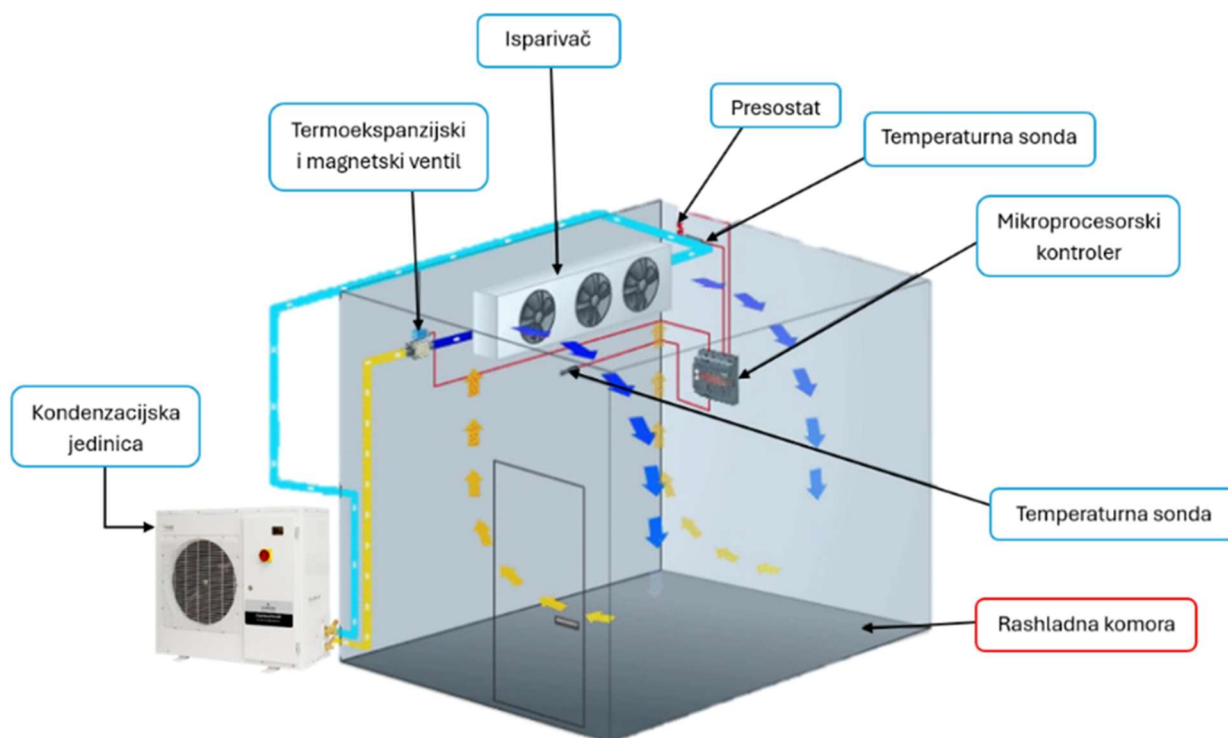

## Komplet - kond. jedinica Copeland + isparivač LU-VE

---

Komplet uključuje:

- ✓ Zatvorenu kondenzacijsku jedinicu Copeland
- ✓ Isparivač LU-VE s elektrogrijačima (razmak lamela 5 ili 7 mm)
- ✓ Termoekspanzijski ventil Danfoss
- ✓ Magnetski ventil Castel
- ✓ Mikroprocesorski kontroler Dixell
- ✓ Temperaturne sonde (2 kom)

---

*Komplet - kond. jedinica Copeland + isparivač LU-VE*

---

Raspoloživi kapaciteti:

Šifra kompleta	Kond. jedinica	Temp. u komori	Isparivač	Rashl. kapacitet (W)
		<b>MT</b>		
7KK0400	ZXME-025E	2°C	FHA53	4010
7KK0410	ZXME-030E	2°C	FHA79	5050
7KK0420	ZXME-040E	2°C	FHA106	6580
7KK0430	ZXME-075E	2°C	F31HC336*	11600
		<b>LT</b>		
7KK0440	ZXLE-025E	-20°C	F27HC31	1710
7KK0450	ZXLE-030E	-20°C	F27HC46	2060
7KK0460	ZXLE-040E	-20°C	F27HC70	3160
7KK0470	ZXLE-075E	-20°C	F31HC335*	5110