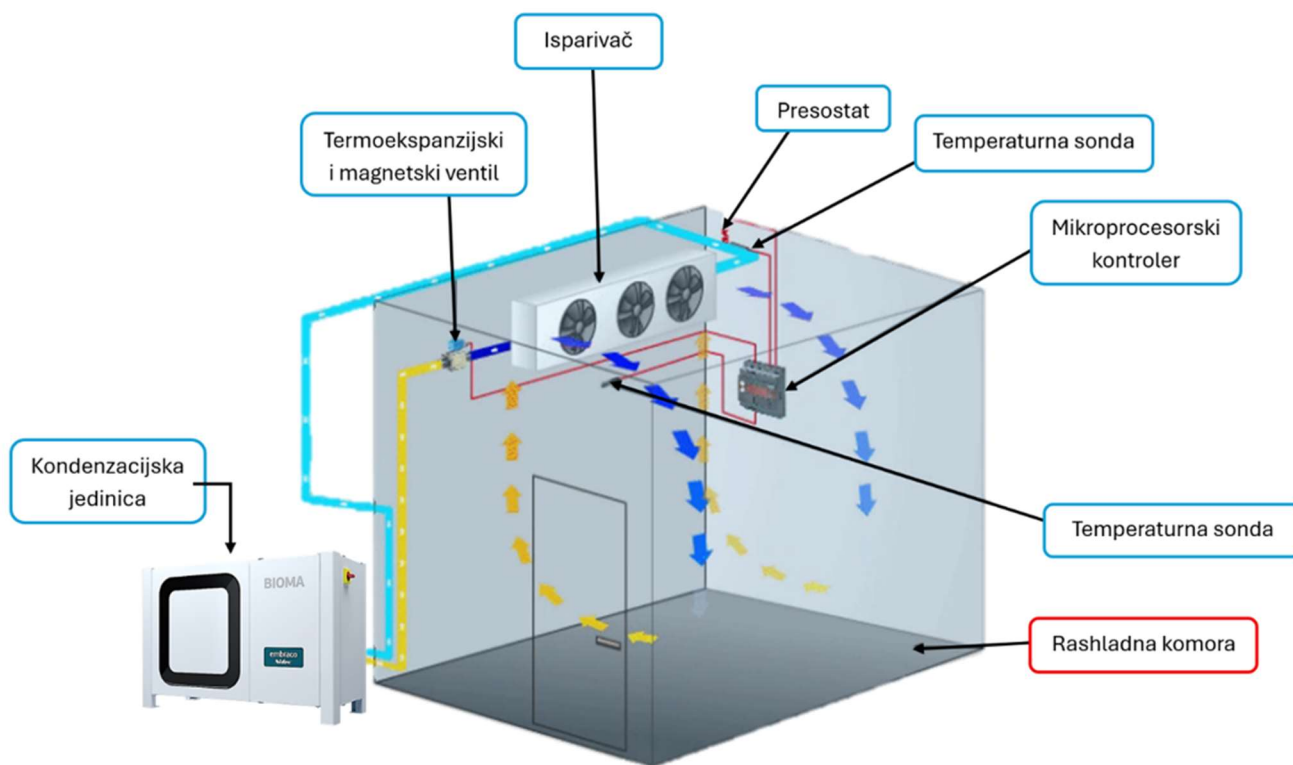

## Komplet - kond. jedinica Embraco Bioma + isparivač LU-VE

---

Komplet uključuje:

- ✓ Zatvorenu kondenzacijsku jedinicu Embraco Bioma
- ✓ Isparivač LU-VE s elektrogrijačima (razmak lamela 5 ili 7 mm)
- ✓ Termoekspanzijski ventil Danfoss
- ✓ Magnetski ventil Castel
- ✓ Mikroprocesorski kontroler Dixell
- ✓ Temperaturne sonde (2 kom)

---

Komplet - kond. jedinica Embraco Bioma + isparivač LU-VE

---

Raspoloživi kapaciteti:

Šifra kompleta	Kond. jedinica	Temp. u komori	Isparivač	Rashl. kapacitet (W)
		<b>MT</b>		
7KK0300	UP-NT6222GK	2°C	SHS22	1341
7KK0310	UP-NT6226GK	2°C	SHS26	1832
7KK0320	UP-NTU6238GKV	2°C	SHS32	2321
7KK0330	UP-SE6015GK	2°C	FHA53	3811
7KK0340	UP-SE6021GK	2°C	FHA79	5077
		<b>LT</b>		
7KK0350	UP-NT2212GK	-20°C	F27HC16	786
7KK0360	UP-SE2010GK	-20°C	F27HC31	1865