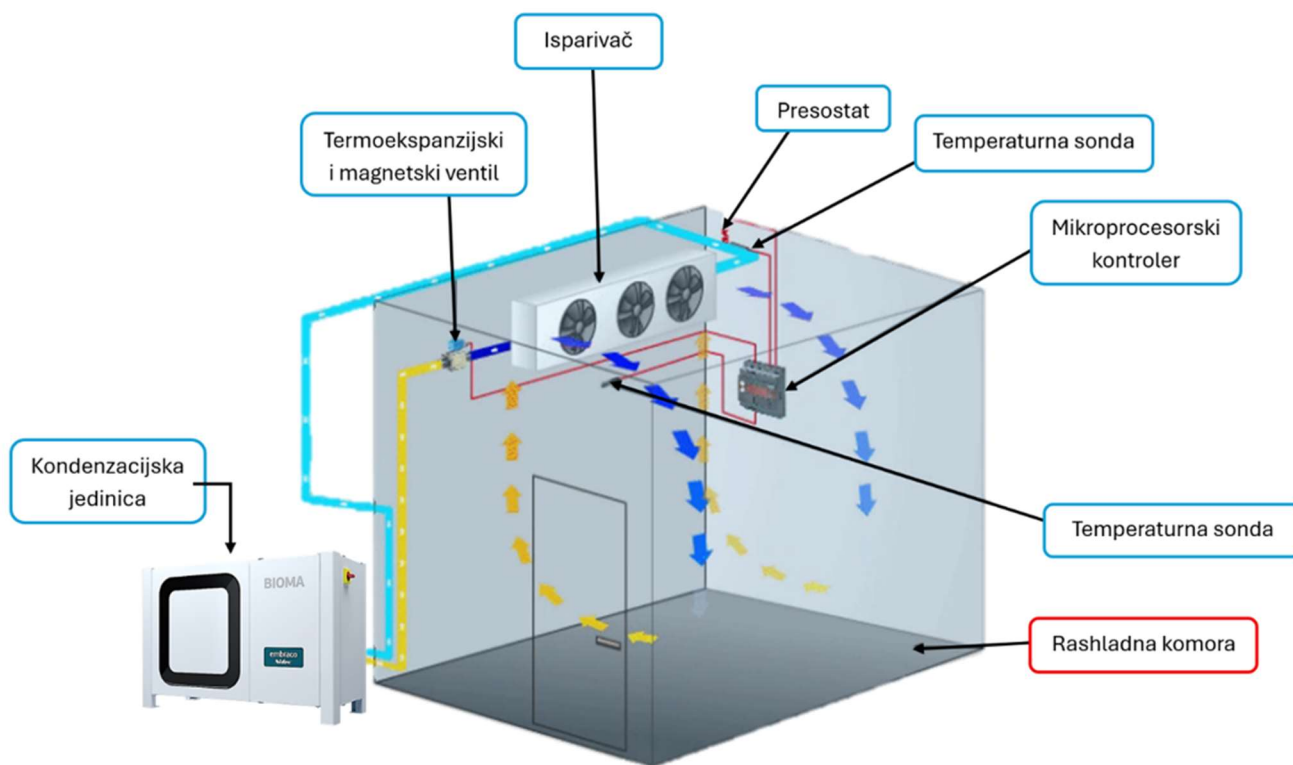

Komplet - kond. jedinica Embraco Bioma + isparivač LU-VE

Komplet uključuje:

- ✓ Zatvorenu kondenzacijsku jedinicu Embraco Bioma
- ✓ Isparivač LU-VE s elektrogrijačima (razmak lamela 5 ili 7 mm)
- ✓ Termoekspanzijski ventil Danfoss
- ✓ Magnetski ventil Castel
- ✓ Mikroprocesorski kontroler Dixell
- ✓ Temperaturne sonde (2 kom)

Komplet - kond. jedinica Embraco Bioma + isparivač LU-VE

embraco
Nidec

 **LU-VE**
EXCHANGERS

Raspoloživi kapaciteti:

Šifra kompleta	Kond. jedinica	Temp. u komori	Isparivač	Rashl. kapacitet (W)
		MT		
7KK0300	UP-NT6222GK	2°C	SHS22	1341
7KK0310	UP-NT6226GK	2°C	SHS26	1832
7KK0320	UP-NTU6238GKV	2°C	SHS32	2321
7KK0330	UP-SE6015GK	2°C	FHA53	3811
7KK0340	UP-SE6021GK	2°C	FHA79	5077
		LT		
7KK0350	UP-NT2212GK	-20°C	F27HC16	786
7KK0360	UP-SE2010GK	-20°C	F27HC31	1865