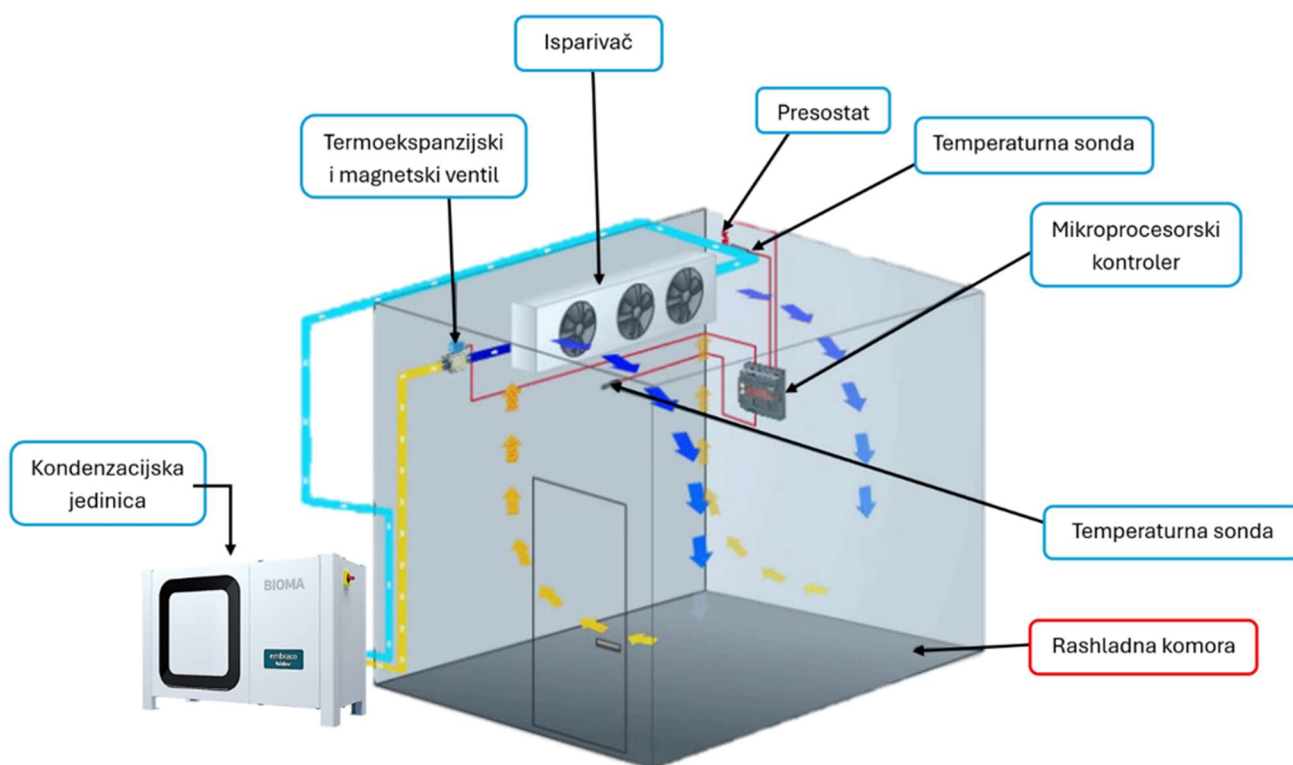

## Komplet - kond. jedinica Embraco Bioma + isparivač LU-VE

---

Komplet uključuje:

- ✓ Zatvorenu kondenzacijsku jedinicu Embraco Bioma
- ✓ Isparivač LU-VE s elektrogrijačima (razmak lamela 5 ili 7 mm)
- ✓ Termoekspanzijski ventil Danfoss
- ✓ Magnetski ventil Castel
- ✓ Mikroprocesorski kontroler Dixell
- ✓ Temperaturne sonde (2 kom)

---

Komplet - kond. jedinica Embraco Bioma + isparivač LU-VE

---

Raspoloživi kapaciteti:

Šifra kompleta	Kond. jedinica	Temp. u komori	Isparivač	Rashl. kapacitet (W)
		<b>MT</b>		
7KK0300	UP-NT6222GK	2°C	SHS22	1341
7KK0310	UP-NT6226GK	2°C	SHS26	1832
7KK0320	UP-NTU6238GKV	2°C	SHS32	2321
7KK0330	UP-SE6015GK	2°C	FHA53	3811
7KK0340	UP-SE6021GK	2°C	FHA79	5077
		<b>LT</b>		
7KK0350	UP-NT2212GK	-20°C	F27HC16	786
7KK0360	UP-SE2010GK	-20°C	F27HC31	1865