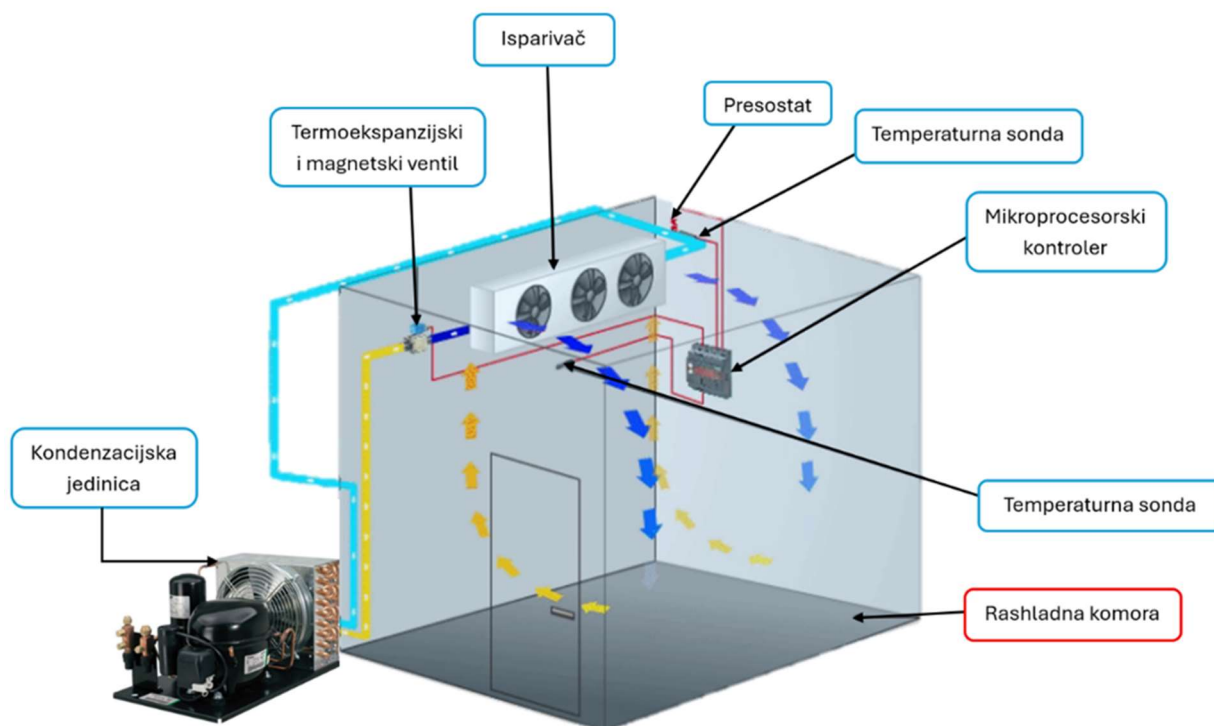

Komplet - kond. jedinica Embraco Aspera + isparivač KFL

Komplet uključuje:

- ✓ Otvorenu kondenzacijsku jedinicu Embraco Aspera
- ✓ Isparivač KFL s elektrogrijačima (razmak lamela 5 ili 7 mm)
- ✓ Termoekspanzijski ventil Danfoss
- ✓ Filter-sušać Danfoss
- ✓ Magnetski ventil Castel
- ✓ Kontrolno staklo Castel
- ✓ Presostate Ranco
- ✓ Mikroprocesorski kontroler Dixell ili Eliwell
- ✓ Temperaturne sonde (2 kom)

Danfoss

Castel
Italian technology

dixell
COPELAND

eliwell
by Schneider Electric

Komplet - kond. jedinica Embraco Aspera + isparivač KFL

embraco
Nidec

KFL
EST

Raspoloživi kapaciteti:

Šifra kompleta	Kond. jedinica		Temp. u komori	Isparivač	Rashl. kapacitet (W)
			MT		
7KK0100	UNEK6210GK	230V/1PH	2°C	SHS12	653
7KK0110	UNEK6213GK	230V/1PH	2°C	SHS13	880
7KK0120	UNEK6217GK	230V/1PH	2°C	SHS18	1078
7KK0130	UNT 6222GK	230V/1PH	2°C	SHS22	1325
7KK0140	UNT 6226GK	230V/1PH	2°C	SHS26	1710
7KK0150	UNJ 9232GK	230V/1PH	2°C	SHS26	1901
7KK0160	UNJ 9238GK	230V/1PH	2°C	SHS32	2364
7KK0165	UNJX 6250GK	230V/1PH	2°C	LTE 205 S4*	3110
7KK0170	UNJX6250GS	380V/3PH	2°C	FHA41	3110
7KK0180	USE6015GS	380V/3PH	2°C	FHA53	3600
7KK0190	USE6018GS	380V/3PH	2°C	FHA53	4200
7KK0200	USE6021GS	380V/3PH	2°C	FHA79	4690
			LT		
7KK0210	UNJ2192GJ	230V/1PH	-20°C	F27HC16	708
7KK0220	UNJ2212GK	230V/1PH	-20°C	F27HC16	883
7KK0225	UNJX2219GK	230V/1PH	-20°C	CCEH 251 L6*	1150
7KK0230	UNJX2219GS	380V/3PH	-20°C	F27HC23	1150
7KK0240	USE2006GS	380V/3PH	-20°C	F27HC23	1200
7KK0250	USE2008GS	380V/3PH	-20°C	F27HC31	1510