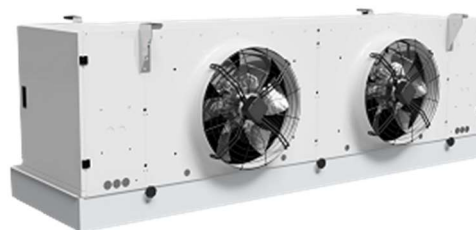

Komplet - kond. jedinica Embraco Aspera + isparivač KFL

Komplet uključuje:

- ✓ Otvorenu kondenzacijsku jedinicu Embraco Aspera
- ✓ Isparivač KFL s elektrogrijačima (razmak lamela 5 ili 7 mm)
- ✓ Termoekspanzijski ventil Danfoss
- ✓ Filter-sušać Danfoss
- ✓ Magnetski ventil Castel
- ✓ Kontrolno staklo Castel
- ✓ Presostate Ranco
- ✓ Mikroprocesorski kontroler Dixell ili Eliwell
- ✓ Temperaturne sonde (2 kom)

Danfoss

Castel
Italian technology

dixell
COPELAND

eliwell
by Schneider Electric

Komplet - kond. jedinica Embraco Aspera + isparivač KFL

embraco
Nidec

KFL
EST

Raspoloživi kapaciteti:

Šifra kompleta	Kond. jedinica		Temp. u komori	Isparivač	Rashl. kapacitet (W)
			MT		
7KK0100	UNEK6210GK	230V/1PH	2°C	SHS12	653
7KK0110	UNEK6213GK	230V/1PH	2°C	SHS13	880
7KK0120	UNEK6217GK	230V/1PH	2°C	SHS18	1078
7KK0130	UNT 6222GK	230V/1PH	2°C	SHS22	1325
7KK0140	UNT 6226GK	230V/1PH	2°C	SHS26	1710
7KK0150	UNJ 9232GK	230V/1PH	2°C	SHS26	1901
7KK0160	UNJ 9238GK	230V/1PH	2°C	SHS32	2364
7KK0165	UNJX 6250GK	230V/1PH	2°C	LTE 205 S4*	3110
7KK0170	UNJX6250GS	380V/3PH	2°C	FHA41	3110
7KK0180	USE6015GS	380V/3PH	2°C	FHA53	3600
7KK0190	USE6018GS	380V/3PH	2°C	FHA53	4200
7KK0200	USE6021GS	380V/3PH	2°C	FHA79	4690
			LT		
7KK0210	UNJ2192GJ	230V/1PH	-20°C	F27HC16	708
7KK0220	UNJ2212GK	230V/1PH	-20°C	F27HC16	883
7KK0225	UNJX2219GK	230V/1PH	-20°C	CCEH 251 L6*	1150
7KK0230	UNJX2219GS	380V/3PH	-20°C	F27HC23	1150
7KK0240	USE2006GS	380V/3PH	-20°C	F27HC23	1200
7KK0250	USE2008GS	380V/3PH	-20°C	F27HC31	1510