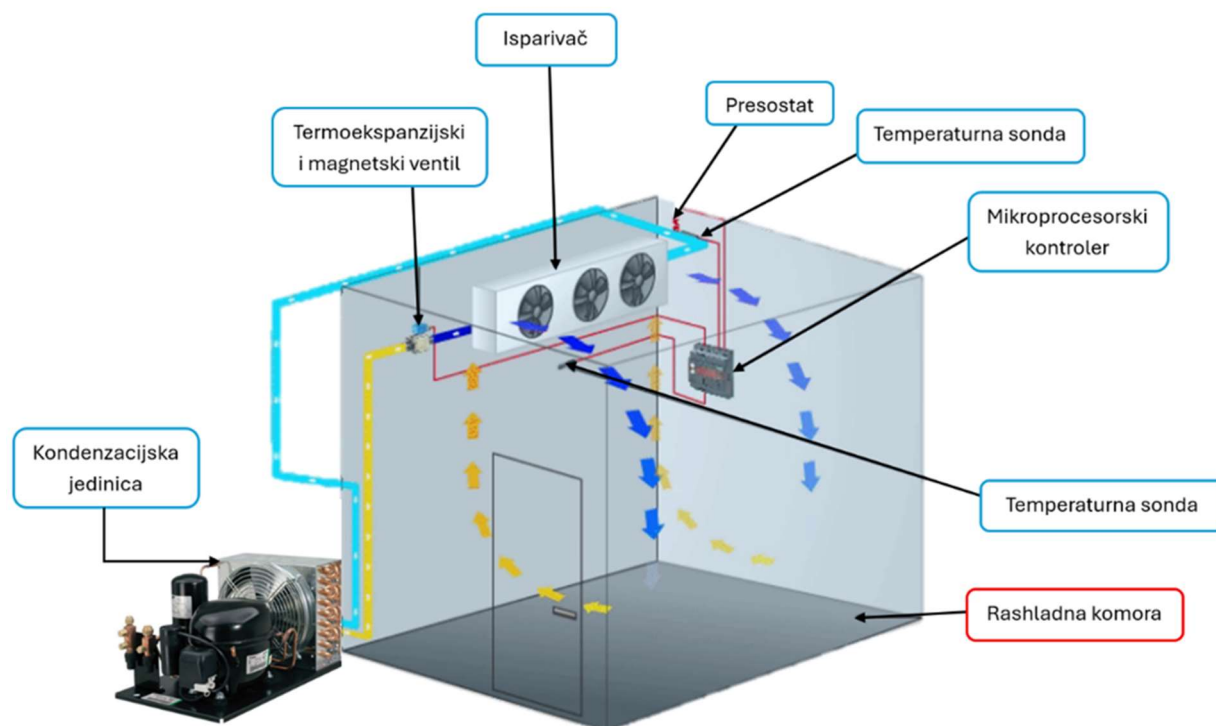

Komplet - kond. jedinica Embraco Aspera + isparivač LU-VE

Komplet uključuje:

- ✓ Otvorenu kondenzacijsku jedinicu Embraco Aspera
- ✓ Isparivač LU-VE s elektrogrijačima (razmak lamela 5 ili 7 mm)
- ✓ Termoekspanzijski ventil Danfoss
- ✓ Filter-sušać Danfoss
- ✓ Magnetski ventil Castel
- ✓ Kontrolno staklo Castel
- ✓ Presostate Ranco
- ✓ Mikroprocesorski kontroler Dixell ili Eliwell
- ✓ Temperaturne sonde (2 kom)

Danfoss

Castel
Italian technology

dixell
COPELAND

eliwell
by Schneider Electric

Komplet - kond. jedinica Embraco Aspera + isparivač LU-VE

embraco
Nidec

LU-VE
EXCHANGERS

Raspoloživi kapaciteti:

Šifra kompleta	Kond. jedinica		Temp. u komori	Isparivač	Rashl. kapacitet (W)
			MT		
7KK0100	UNEK6210GK	230V/1PH	2°C	SHS12	653
7KK0110	UNEK6213GK	230V/1PH	2°C	SHS13	880
7KK0120	UNEK6217GK	230V/1PH	2°C	SHS18	1078
7KK0130	UNT 6222GK	230V/1PH	2°C	SHS22	1325
7KK0140	UNT 6226GK	230V/1PH	2°C	SHS26	1710
7KK0150	UNJ 9232GK	230V/1PH	2°C	SHS26	1901
7KK0160	UNJ 9238GK	230V/1PH	2°C	SHS32	2364
7KK0165	UNJX 6250GK	230V/1PH	2°C	LTE 205 S4*	3110
7KK0170	UNJX6250GS	380V/3PH	2°C	FHA41	3110
7KK0180	USE6015GS	380V/3PH	2°C	FHA53	3600
7KK0190	USE6018GS	380V/3PH	2°C	FHA53	4200
7KK0200	USE6021GS	380V/3PH	2°C	FHA79	4690
			LT		
7KK0210	UNJ2192GJ	230V/1PH	-20°C	F27HC16	708
7KK0220	UNJ2212GK	230V/1PH	-20°C	F27HC16	883
7KK0225	UNJX2219GK	230V/1PH	-20°C	CCEH 251 L6*	1150
7KK0230	UNJX2219GS	380V/3PH	-20°C	F27HC23	1150
7KK0240	USE2006GS	380V/3PH	-20°C	F27HC23	1200
7KK0250	USE2008GS	380V/3PH	-20°C	F27HC31	1510