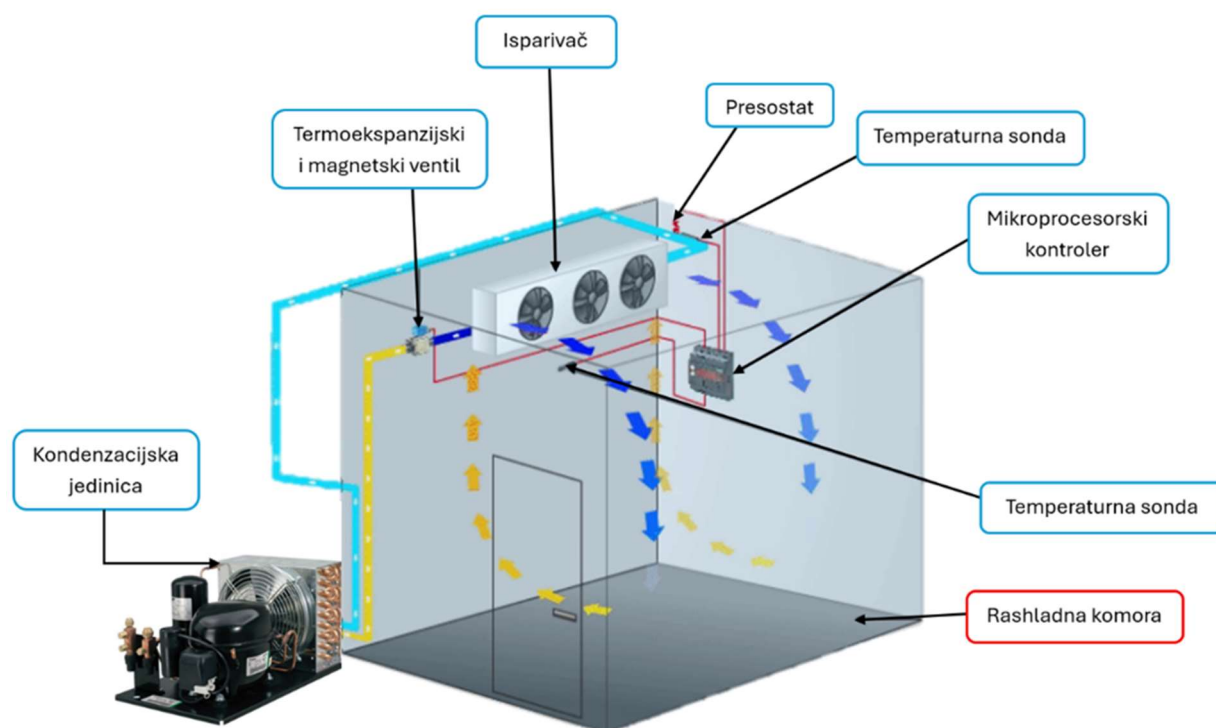

### Komplet uključuje:

- ✓ Otvorenu kondenzacijsku jedinicu Embraco Aspera
- ✓ Isparivač LU-VE s elektrogrijačima (razmak lamela 5 ili 7 mm)
- ✓ Termoekspanzijski ventil Danfoss
- ✓ Filter-sušać Danfoss
- ✓ Magnetski ventil Castel
- ✓ Kontrolno staklo Castel
- ✓ Presostate Ranco
- ✓ Mikroprocesorski kontroler Dixell ili Eliwell
- ✓ Temperaturne sonde (2 kom)

## Komplet - kond. jedinica Embraco Aspera + isparivač LU-VE

**embraco**  
*Nidec*

**LU-VE**  
EXCHANGERS

Raspoloživi kapaciteti:

Šifra kompleta	Kond. jedinica		Temp. u komori	Isparivač	Rashl. kapacitet (W)
			<b>MT</b>		
7KK0100	UNEK6210GK	230V/1PH	2°C	SHS12	653
7KK0110	UNEK6213GK	230V/1PH	2°C	SHS13	880
7KK0120	UNEK6217GK	230V/1PH	2°C	SHS18	1078
7KK0130	UNT 6222GK	230V/1PH	2°C	SHS22	1325
7KK0140	UNT 6226GK	230V/1PH	2°C	SHS26	1710
7KK0150	UNJ 9232GK	230V/1PH	2°C	SHS26	1901
7KK0160	UNJ 9238GK	230V/1PH	2°C	SHS32	2364
7KK0165	UNJX 6250GK	230V/1PH	2°C	LTE 205 S4*	3110
7KK0170	UNJX6250GS	380V/3PH	2°C	FHA41	3110
7KK0180	USE6015GS	380V/3PH	2°C	FHA53	3600
7KK0190	USE6018GS	380V/3PH	2°C	FHA53	4200
7KK0200	USE6021GS	380V/3PH	2°C	FHA79	4690
			<b>LT</b>		
7KK0210	UNJ2192GJ	230V/1PH	-20°C	F27HC16	708
7KK0220	UNJ2212GK	230V/1PH	-20°C	F27HC16	883
7KK0225	UNJX2219GK	230V/1PH	-20°C	CCEH 251 L6*	1150
7KK0230	UNJX2219GS	380V/3PH	-20°C	F27HC23	1150
7KK0240	USE2006GS	380V/3PH	-20°C	F27HC23	1200
7KK0250	USE2008GS	380V/3PH	-20°C	F27HC31	1510