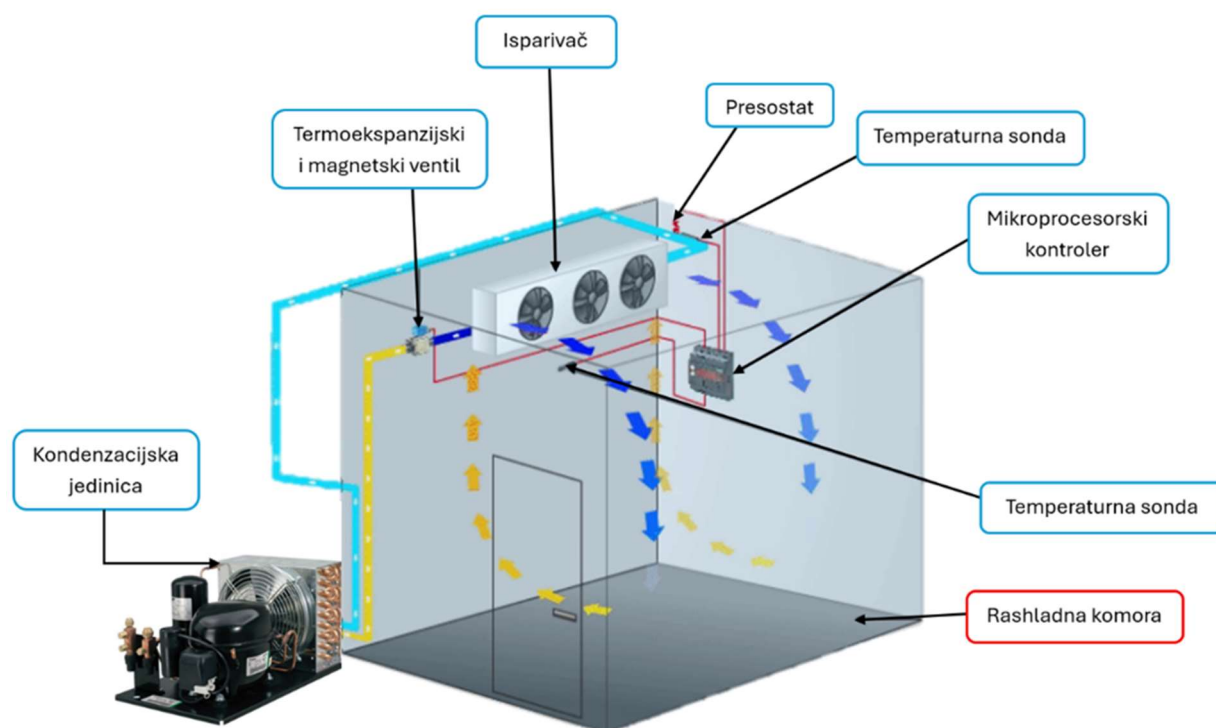

Komplet - kond. jedinica Embraco Aspera + isparivač LU-VE

Komplet uključuje:

- ✓ Otvorenu kondenzacijsku jedinicu Embraco Aspera
- ✓ Isparivač LU-VE s elektrogrijačima (razmak lamela 5 ili 7 mm)
- ✓ Termoekspanzijski ventil Danfoss
- ✓ Filter-sušać Danfoss
- ✓ Magnetski ventil Castel
- ✓ Kontrolno staklo Castel
- ✓ Presostate Ranco
- ✓ Mikroprocesorski kontroler Dixell ili Eliwell
- ✓ Temperaturne sonde (2 kom)

Danfoss

Castel
Italian technology

dixell
COPELAND

eliwell
by Schneider Electric

Komplet - kond. jedinica Embraco Aspera + isparivač LU-VE

embraco
Nidec

LU-VE
EXCHANGERS

Raspoloživi kapaciteti:

Šifra kompleta	Kond. jedinica		Temp. u komori	Isparivač	Rashl. kapacitet (W)
			MT		
7KK0100	UNEK6210GK	230V/1PH	2°C	SHS12	653
7KK0110	UNEK6213GK	230V/1PH	2°C	SHS13	880
7KK0120	UNEK6217GK	230V/1PH	2°C	SHS18	1078
7KK0130	UNT 6222GK	230V/1PH	2°C	SHS22	1325
7KK0140	UNT 6226GK	230V/1PH	2°C	SHS26	1710
7KK0150	UNJ 9232GK	230V/1PH	2°C	SHS26	1901
7KK0160	UNJ 9238GK	230V/1PH	2°C	SHS32	2364
7KK0165	UNJX 6250GK	230V/1PH	2°C	LTE 205 S4*	3110
7KK0170	UNJX6250GS	380V/3PH	2°C	FHA41	3110
7KK0180	USE6015GS	380V/3PH	2°C	FHA53	3600
7KK0190	USE6018GS	380V/3PH	2°C	FHA53	4200
7KK0200	USE6021GS	380V/3PH	2°C	FHA79	4690
			LT		
7KK0210	UNJ2192GJ	230V/1PH	-20°C	F27HC16	708
7KK0220	UNJ2212GK	230V/1PH	-20°C	F27HC16	883
7KK0225	UNJX2219GK	230V/1PH	-20°C	CCEH 251 L6*	1150
7KK0230	UNJX2219GS	380V/3PH	-20°C	F27HC23	1150
7KK0240	USE2006GS	380V/3PH	-20°C	F27HC23	1200
7KK0250	USE2008GS	380V/3PH	-20°C	F27HC31	1510