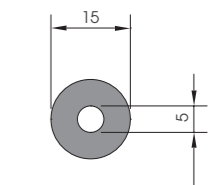

Profilé et pièces injectés pour la finition des panneaux. Utiles pour assurer le nettoyage et l'hygiène dans le domaine alimentaire.

**NEW  
BREAKING  
RESISTANCE  
2.099 KG**

**BAR 15**  
Breaking resistance with 660 Kg self-tapping screw Ø 6,3 mm

Length **on request**  
Packing **boxes**  
Colour **E**

**AC 40X40**  
Breaking resistance for meter 6033 Kg

Length **4.000 mm**  
Packing **4 pz / bundle**  
Colour **E**

**AC 60X30**

Length **4.000 mm**  
Packing **2 pz / bundle**  
Colour **E**