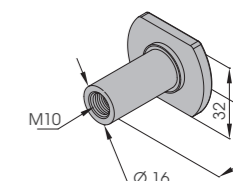

**CC**

**NEW**

Length **4.000 mm**  
Colour **E**

Accessories for panels

**CCT**

**NEW**

Packing **to be defined**  
Colour **E**

**R 60**

**M 10 SI**

Medium breaking  
resistance 2.099 Kg

\*

Packing **300 pz / box**  
Colour **E F**

**DAD 12**

Packing **1.000 pz / box**  
Colour **White**

**BAR 12**

Length **500 mm**  
Packing **100 pz / box**  
Colour **White**