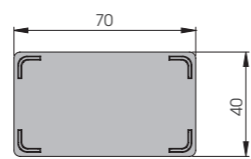

**AC 60X40**

Length **4.000 mm**  
Packing **2 pz / bundle**

Accessories for panels

**AC 70X40**  
Breaking resistance  
for meter 6217 Kg

\*

Length **4.000 mm**  
Packing **2 pz / bundle**  
Colour **E**

**ACT 70**

Packing **100 pz / box**  
Colour **E**

**MC 50**

Length **4.000 mm**  
Packing **20 pz / box**  
Colour **E**

**L 35x35**

Length **4.000 mm**  
Packing **40 pz / bundle**  
Colour **E**

**L 120x60**

Length **4.000 mm**  
Packing **4 pz / bundle**  
Colour **E**

**L 150x150**

Length **4.000 mm**  
Packing **2 pz / bundle**  
Colour **E**

**SH 40**

Length **4.000 mm**  
Packing **32 pz / box**  
Colour **E**

**SH 60**

Length **4.000 mm**  
Packing **25 pz / box**  
Colour **E**