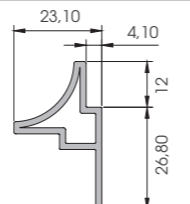

**L 150x150**

Length **4.000 mm**  
Packing **2 pz / bundle**  
Colour **E**

**SH 40**

Length **4.000 mm**  
Packing **32 pz / box**  
Colour **E**

**SH 60**

Length **4.000 mm**  
Packing **25 pz / box**  
Colour **E**

**CC**

**NEW**

Length **4.000 mm**  
Colour **E**

Accessories for panels

**CCT**

**NEW**

Packing **to be defined**  
Colour **E**

**R 60**