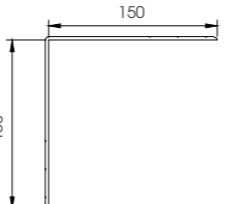

**AC 60X40**

Length **4.000 mm**  
Packing **2 pz / bundle**

Accessories for panels

**AC 70X40**  
Breaking resistance  
for meter 6217 Kg

\*

Length **4.000 mm**  
Packing **2 pz / bundle**  
Colour **E**

**ACT 70**

Packing **100 pz / box**  
Colour **E**

**MC 50**

Length **4.000 mm**  
Packing **20 pz / box**  
Colour **E**

**L 35x35**

Length **4.000 mm**  
Packing **40 pz / bundle**  
Colour **E**

**L 120x60**

Length **4.000 mm**  
Packing **4 pz / bundle**  
Colour **E**

**L 150x150**

Length **4.000 mm**  
Packing **2 pz / bundle**  
Colour **E**

**SH 40**

Length **4.000 mm**  
Packing **32 pz / box**  
Colour **E**

**SH 60**

Length **4.000 mm**  
Packing **25 pz / box**  
Colour **E**

**CC**

**NEW**

Length **4.000 mm**  
Colour **E**

Accessories for panels

**CCT**

**NEW**

Packing **to be defined**  
Colour **E**

**R 60**